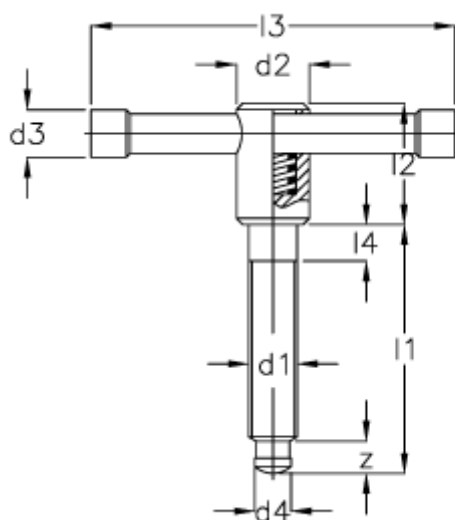

Article number: 20475730

Description: E+G Tommy screw with movable bar  
DIN 6306M 20-90-D

## Measures

d1	= M 20	z = 12.4
d2	= 30	
d3	= 16	
d4	h11 = 15.5	
l1	= 90	
l2	= 45	
l3	= 140	
l4	= 10	